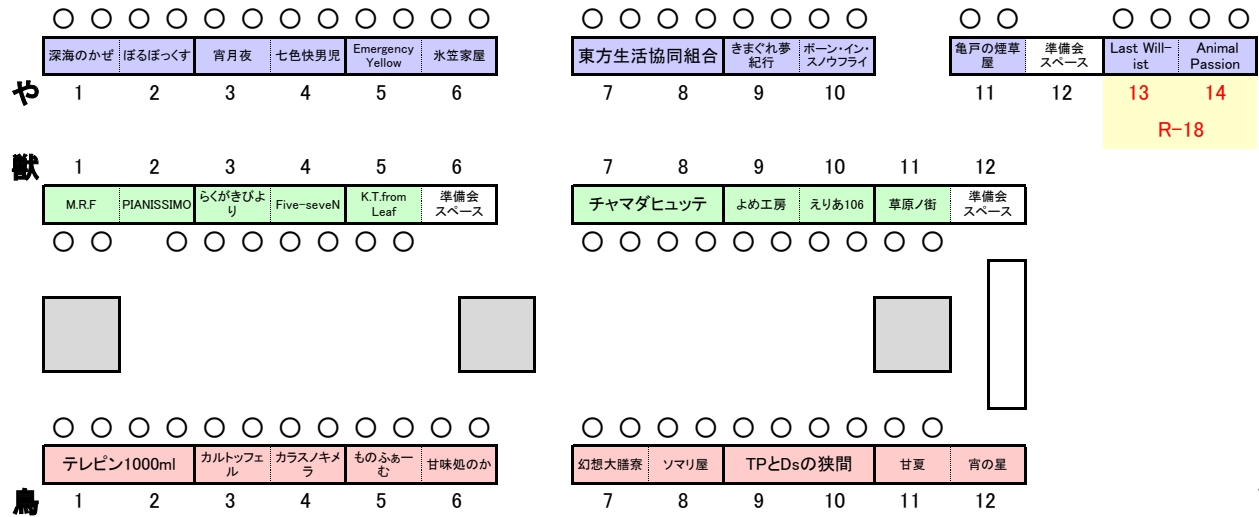

★ ★
等身大ポップ
記念撮影コーナー

コス広場
（一般待機スペース）

ホワイトボード
お絵描き
コーナー

本部 | サークル受付

受付

チラシ | 入口

クローク

男子更衣室

女子更衣室

扉

扉